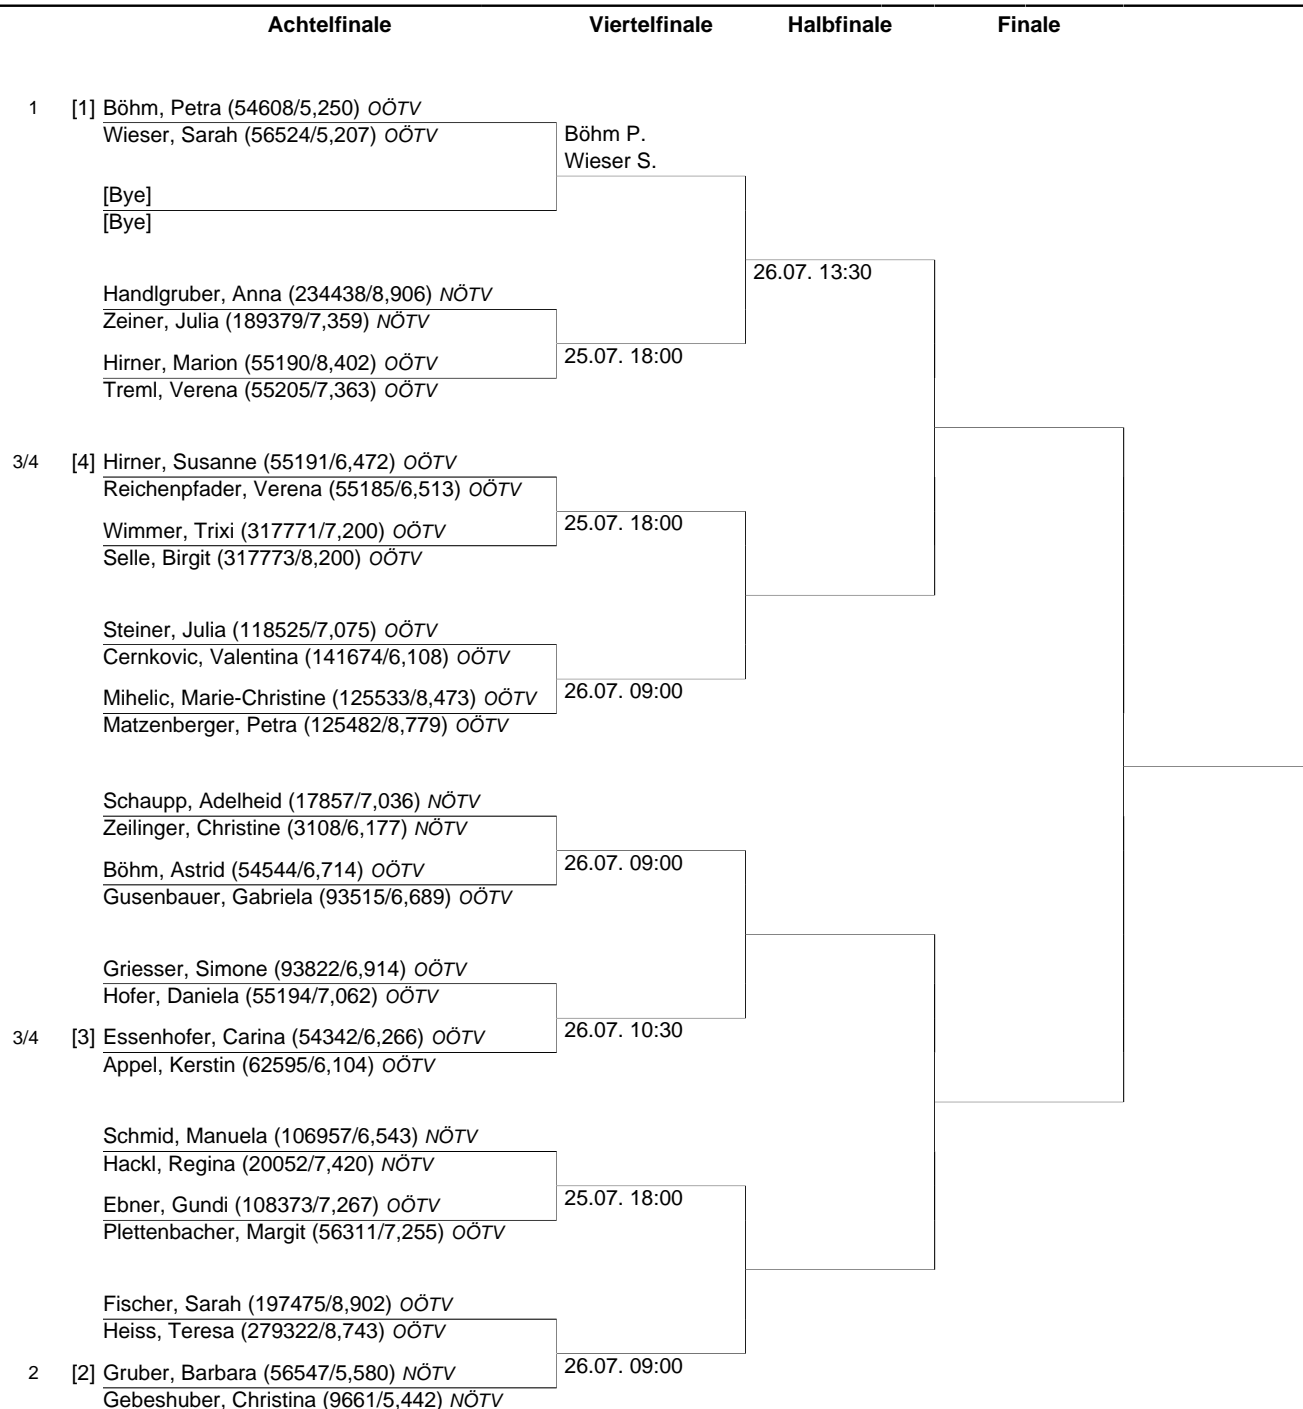

Turnier: 25. - \$ 1.000 Doppelturnier des TC Kleinreifling		T-Nr.: 86026	Kat.:
OSR:	Turnierleiter: Reinhold Zawrel, Gerald Kahlhofer		Bewerb: Damen Doppel
Ort: Anlage des TC Kleinreifling	Termin: 26.07.2014 bis 27.07.2014		Hauptfeld
ÖTV-Rangliste vom:	ATP/WTA-Rangliste vom:	ITN:	